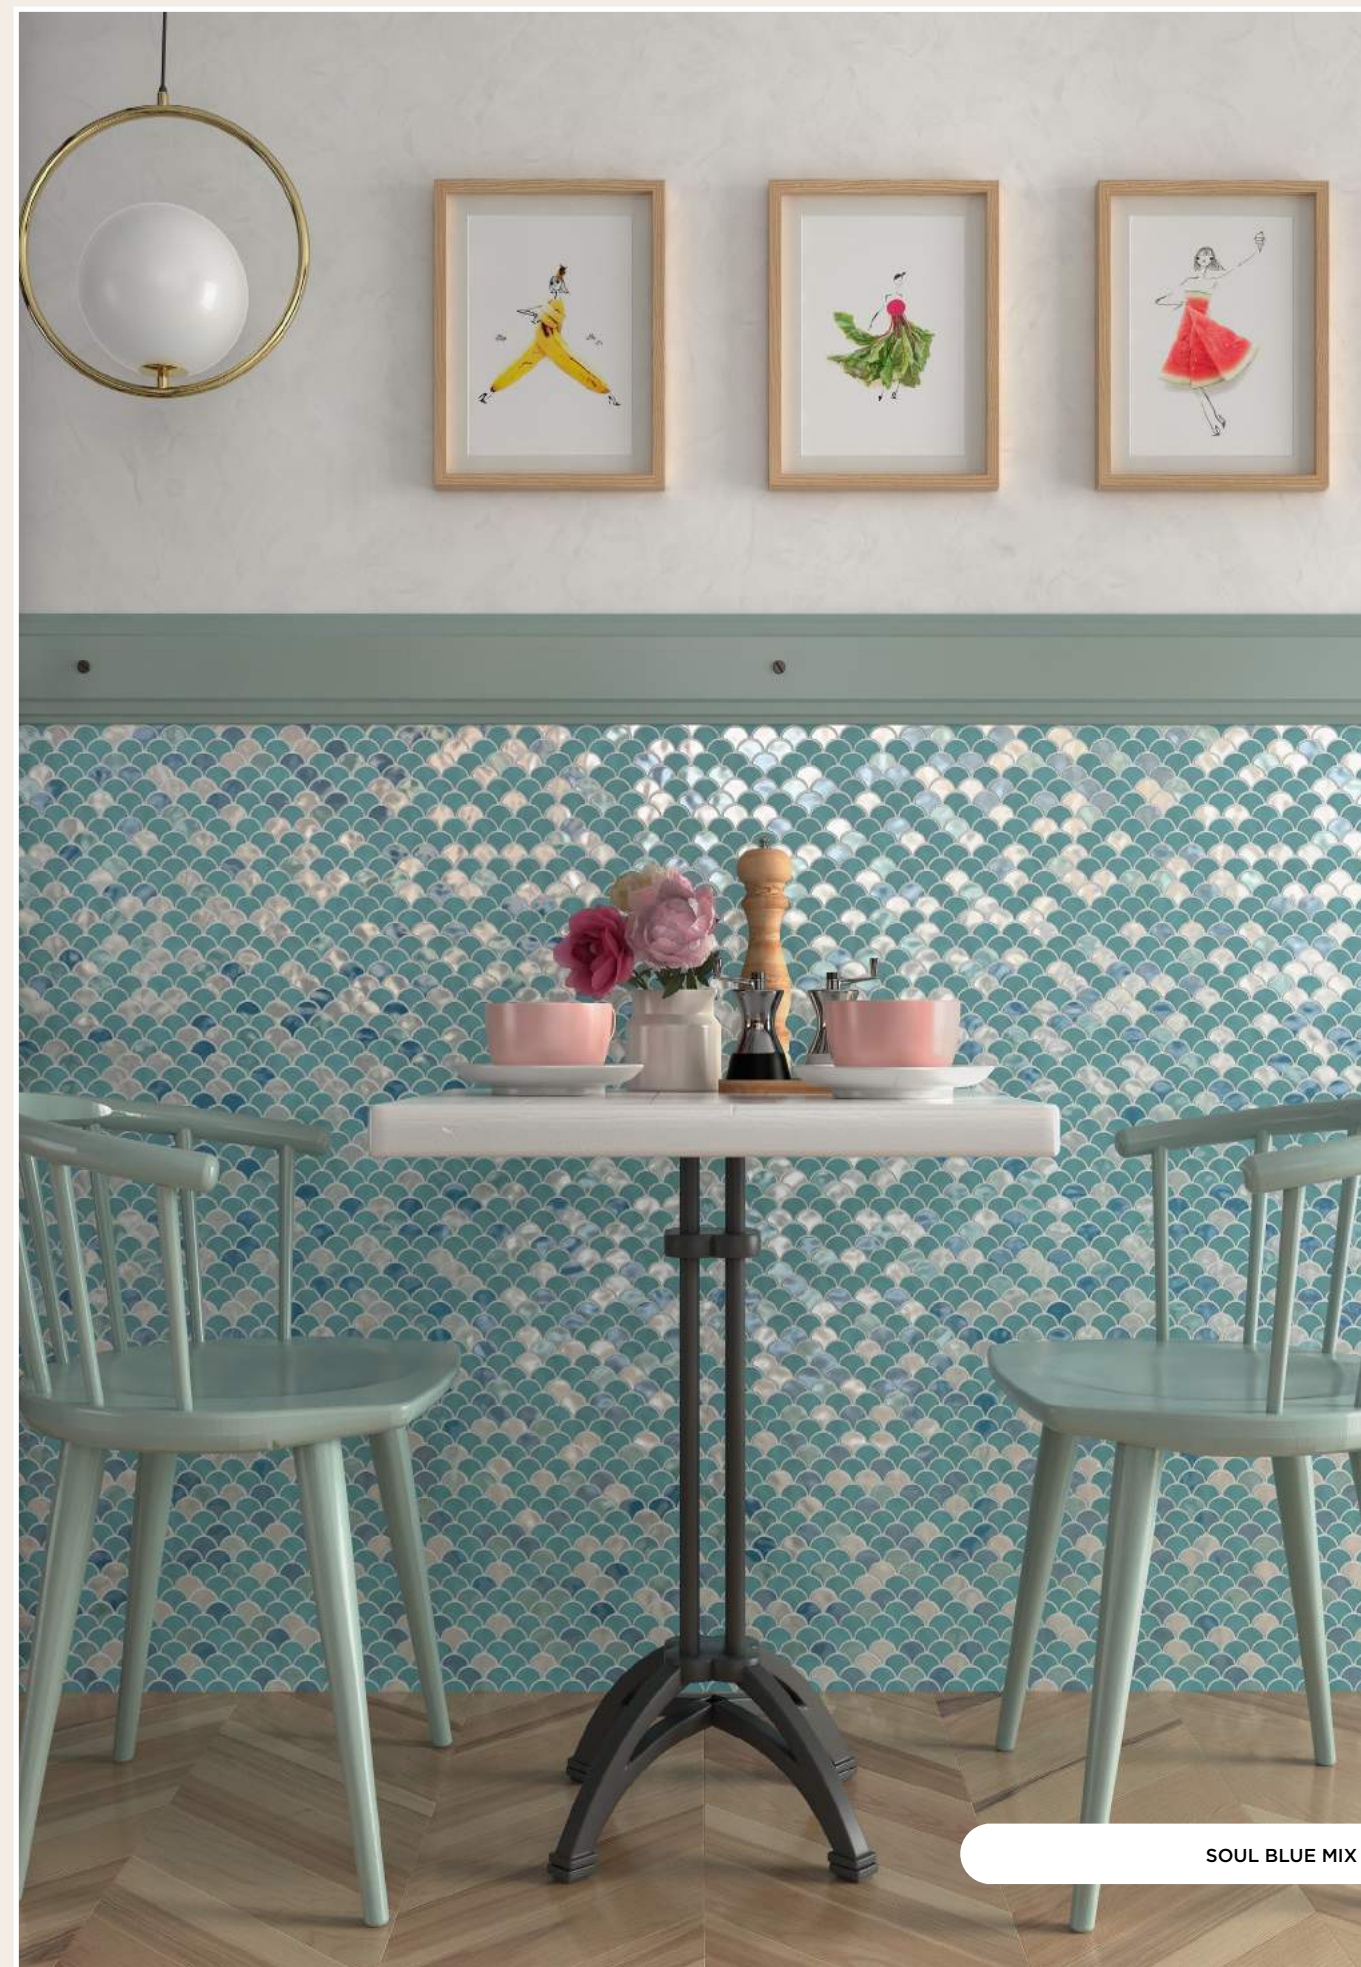

9

SOUL BLUE MIX