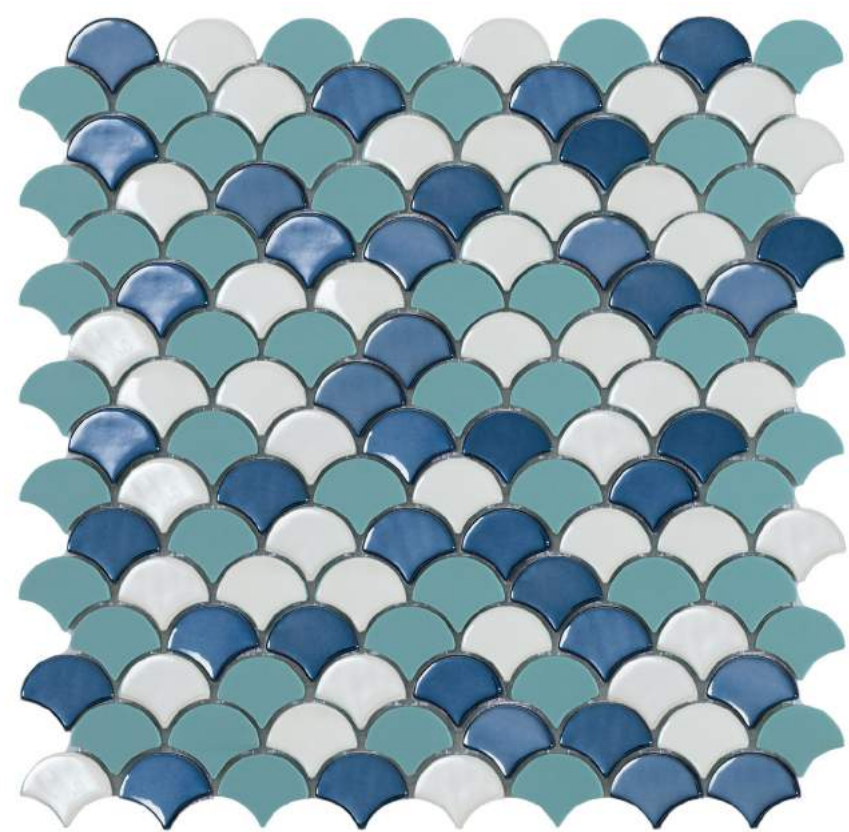

6000S BR WHITE

6001S BR TURQUOISE

6005S BR BLACK

6003S BR GREEN

36x29

6002S BR ORANGE

32

6004S BR DARK BLUE

6002S BR ORANGE

33

36x29

SOUL FRAPPE MIX

36x29

SOUL GREEN MIX

SOUL COTTO MATT

SOUL BLUE MIX