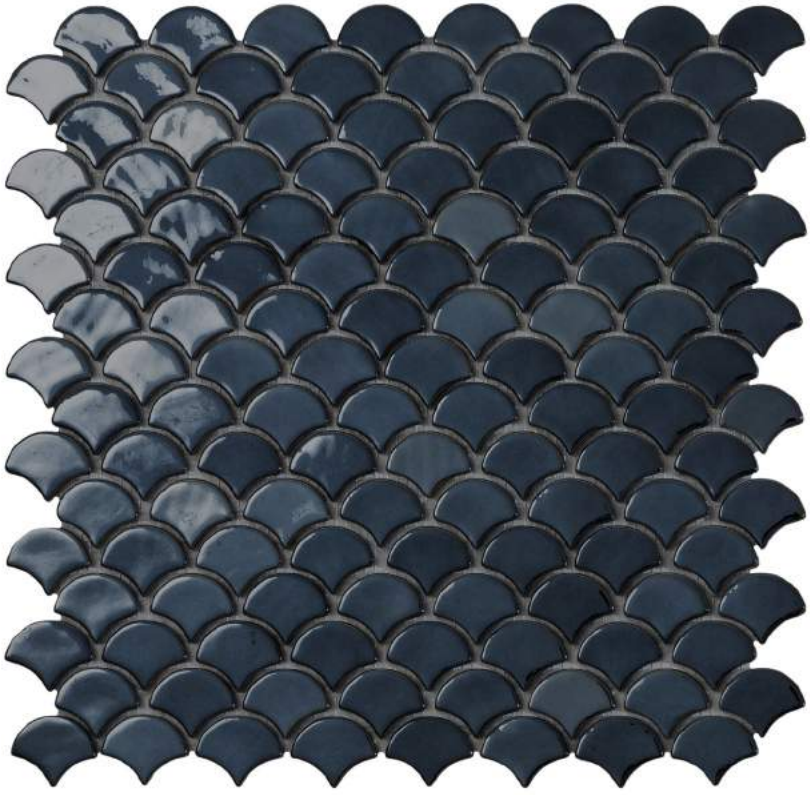

6105S MATT DARK GREY

36x29

6106S MATT WHITE

28

6107S MATT GREEN

6106S MATT WHITE

36x29

36x29

6000S BR WHITE

6001S BR TURQUOISE

6005S BR BLACK

6003S BR GREEN

36x29

6002S BR ORANGE

32

6004S BR DARK BLUE