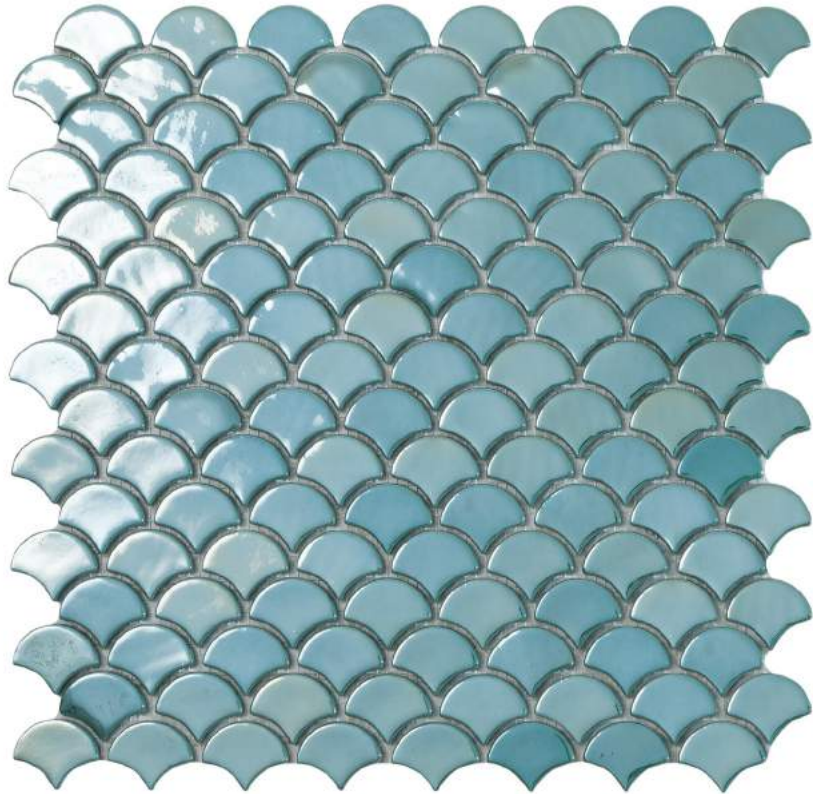

6000S BR WHITE

6001S BR TURQUOISE

6005S BR BLACK

6003S BR GREEN

36x29

6002S BR ORANGE

32

6004S BR DARK BLUE