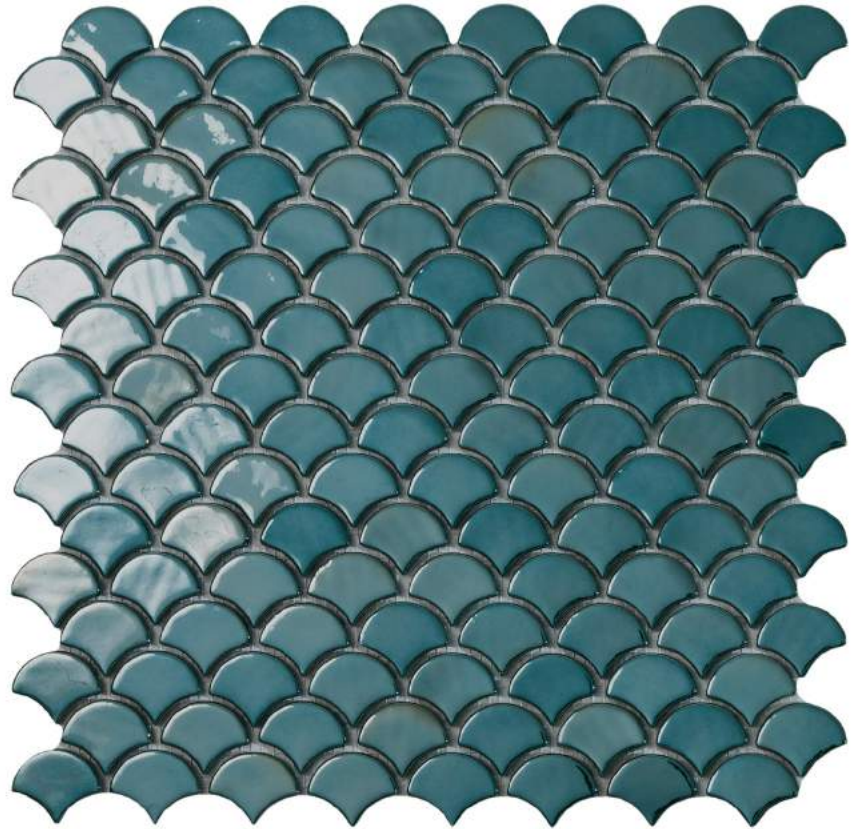

6000S BR WHITE

6001S BR TURQUOISE

6005S BR BLACK

6003S BR GREEN

36x29

6002S BR ORANGE

32

6004S BR DARK BLUE