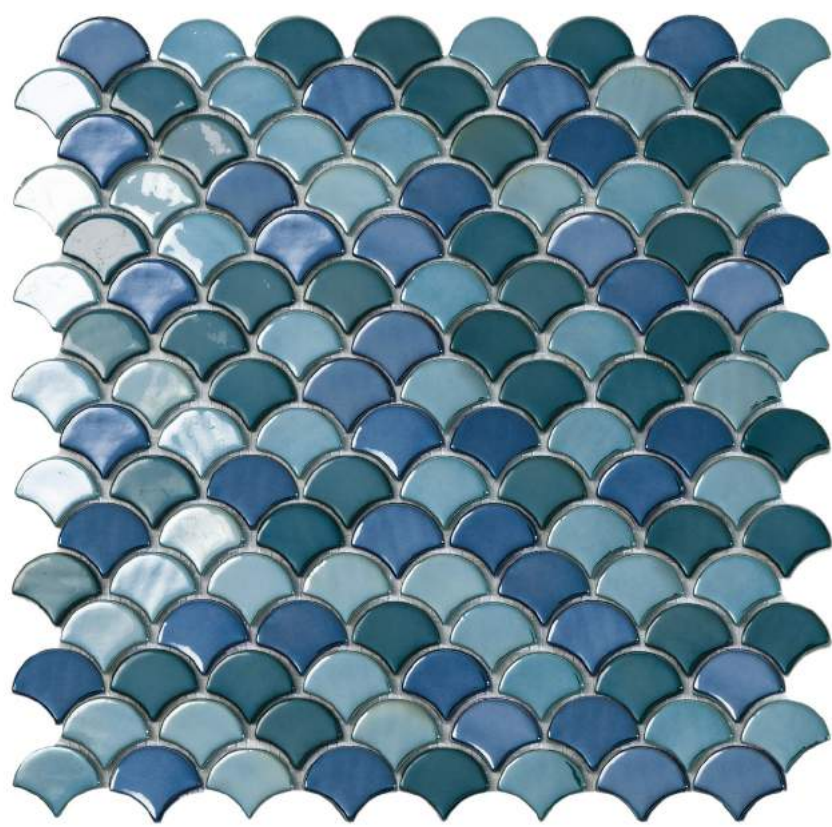

6000S BR WHITE

6001S BR TURQUOISE

6005S BR BLACK

6003S BR GREEN

36x29

6002S BR ORANGE

32

6004S BR DARK BLUE

6002S BR ORANGE

33

36x29

SOUL FRAPPE MIX

36x29

SOUL GREEN MIX

SOUL COTTO MATT

SOUL BLUE MIX