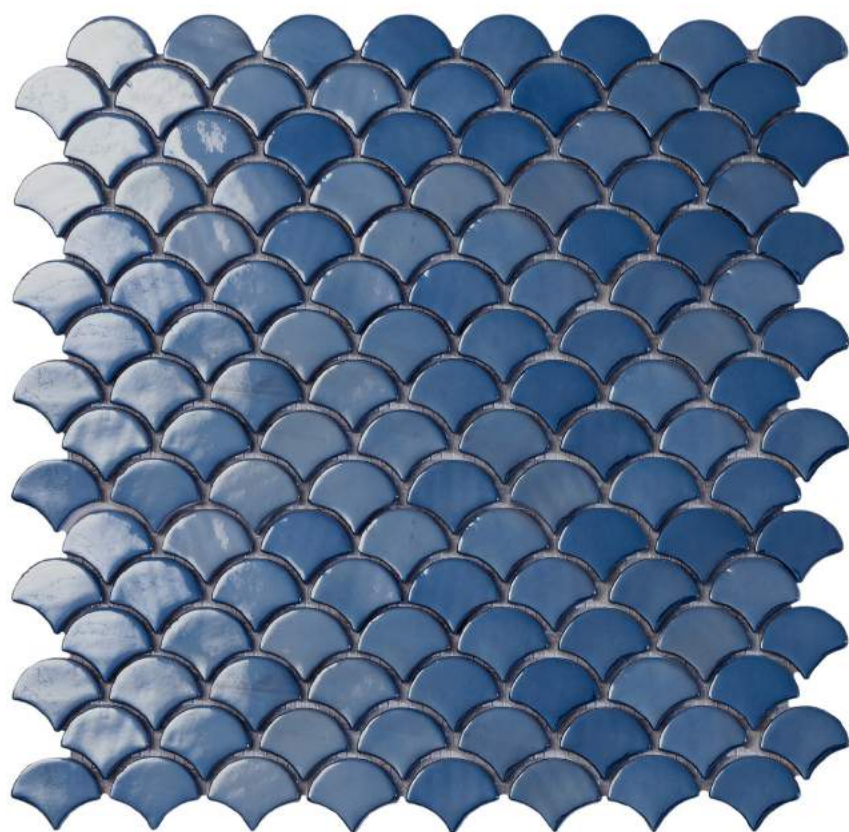

6000S BR WHITE

6001S BR TURQUOISE

6005S BR BLACK

6003S BR GREEN

36x29

6002S BR ORANGE

32

6004S BR DARK BLUE