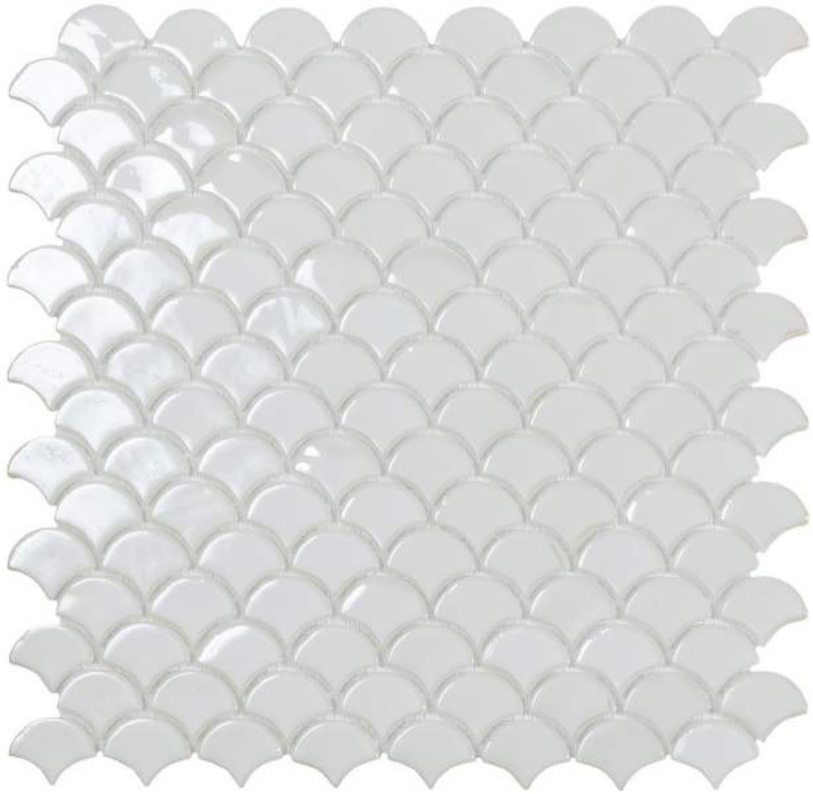

6105S MATT DARK GREY

36x29

6106S MATT WHITE

28

6107S MATT GREEN

6106S MATT WHITE

36x29

36x29